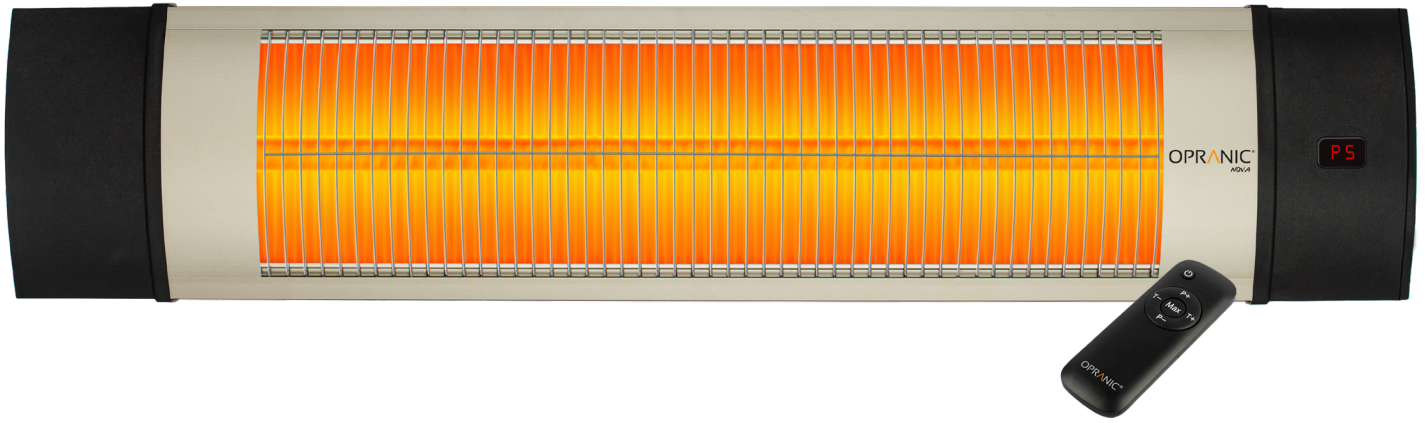

OPRANIC®

NOVA V50 - Värmer som Solen!

- Optimal värmestrålning med hög effektivitet
- Unik infraröd teknik med en mjuk, behaglig värme
- Mer än 90% av energin omvandlas till strålningsvärme
- Fjärrstyrd med 5 värmenivåer och 9 timmars timer
- Monteras på väggen, taket på nästan vilken plats som helst inomhus eller utomhus
- Utformad för att ge en effektiv punktuppvärmning för bostäder och kommersiella platser

TEKNOLOGI

Opranic infraröda strålning på 2,4 µm våglängd har en hög absorptionskapacitet och nästan ingen strålning reflekteras bort. Vår energieffektiva infravärmare konvertera över 90% av tillförd energi direkt till strålningsvärme för bara från cirka 1kr per timme.

OPRANIC NOVA - V50R

Nya Opranic NOVA V50R-serien har en modernt designad aluminiumkonstruktion och är utrustad med vår senaste IR-X Carbon Black-teknik för optimal effektivitet och prestanda. NOVA V50 är avsedd för privat eller kommersiell användning, som hotell, restauranger, verandor, kaféer där design och prestanda är i fokus. Den erbjuder en elegant och stilren lösning för värmebehov både inomhus och utomhus. Finns med fjärrkontroll med justerbar effekt i fem steg från 900W till 2300W med 9 timmars timerfunktion, vilket ger stor flexibilitet i användningen. IR-X Carbon Black-tekniken ger ett djupt glödande sken som optimalt värmer människor och föremål, vilket skapar en behaglig och inbjudande atmosfär. Brinntiden på värmeelementet är upp till cirka 8 000 timmar, vilket innebär långvarig och pålitlig värme. Den kan monteras horisontellt eller i vinkel på vägg eller i tak, vilket ger flera installationsmöjligheter för att passa olika miljöer och behov. Dess robusta konstruktion säkerställer hållbarhet och stabilitet över tid.